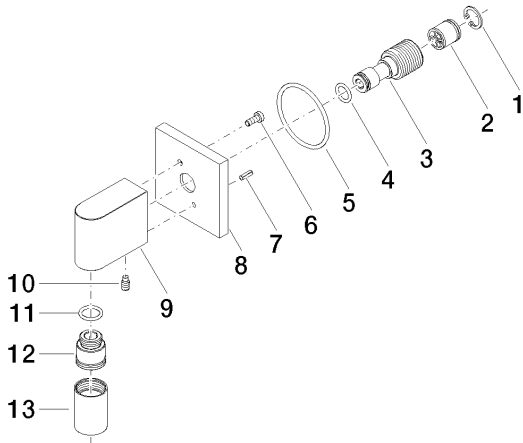

### Flow rate chart

Bath - CL.1

Wall elbow - polished chrome

Article number: 28 450 980-00

35 085 970 90

Concealed wall elbow -

Bath - CL.1

Wall elbow - polished chrome

Article number: 28 450 980-00

### Spare parts list

No.	Item Number	Name	Quantity used
1	09 16 01 014 90	ring	1
2	09 23 01 040 90	back-flow preventer	1
3	09 24 03 116 20 90	nipple	1
4	09 14 10 008 90	seal	1
5	09 14 10 142 90	seal	1
6	09 30 30 054 90	screw	1
7	09 31 11 026 90	pin	1
8	09 27 82 006-00	rosette	1
9	09 11 03 026 20-00	connection	1
10	09 31 11 005 90	pin	1
11	09 14 10 077 90	seal	1
12	09 24 03 107 20 90	nipple	1
13	09 21 02 069-00	cover	1