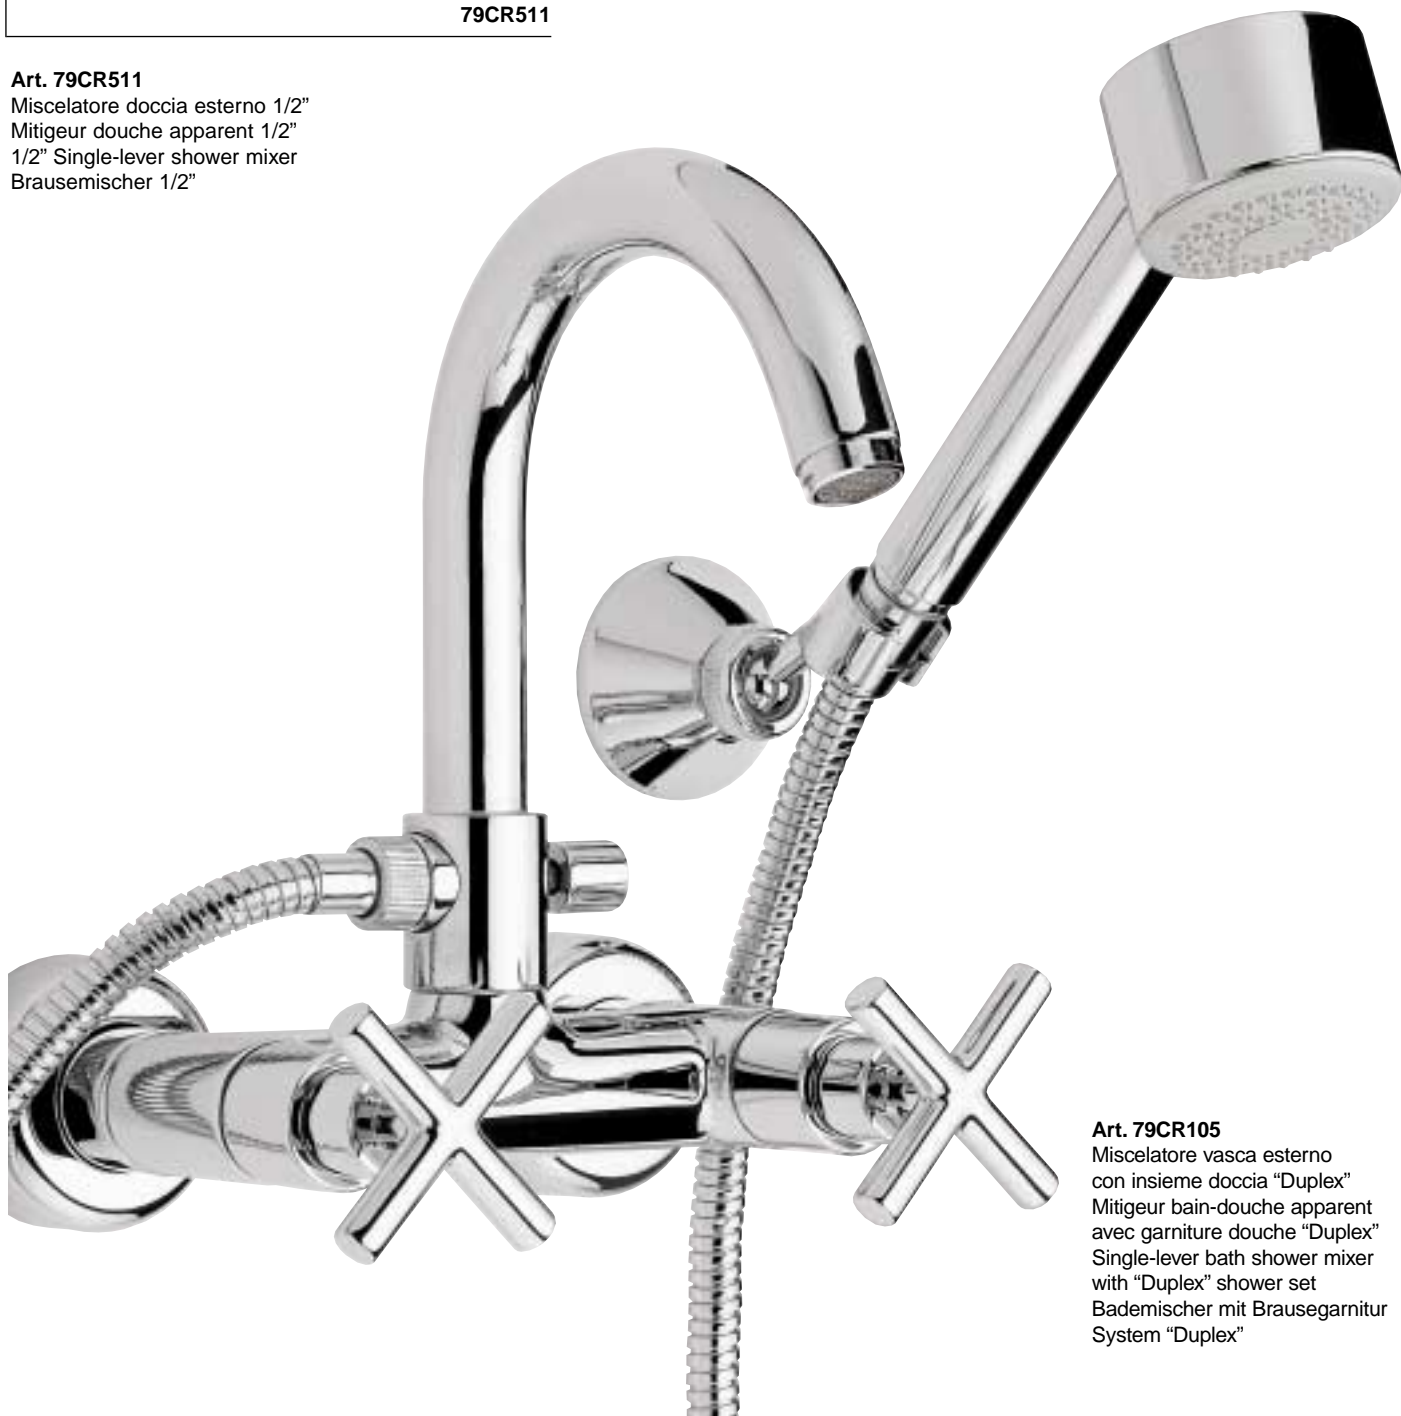

Bagno  
Salle de bain  
Bathroom  
Bad

**Art. 79CR250**  
Monoforo lavabo, bocca in tubo orientabile  
e scarico automatico 1"1/4  
Monotrou lavabo, bec tube orientable  
et vidage automatique 1"1/4  
One-hole basin mixer, swivel tube spout  
and 1"1/4 pop-up waste  
Einloch-Waschtischbatterie, schwenkbar  
Rohrauslauf und Ab-und Überlaufgarnitur 1"1/4

**79CR511**

**Art. 79CR511**

Miscelatore doccia esterno 1/2"  
Mitigeur douche apparent 1/2"  
1/2" Single-lever shower mixer  
Brausemischer 1/2"

**Art. 79CR105**

Miscelatore vasca esterno  
con insieme doccia "Duplex"  
Mitigeur bain-douche apparent  
avec garniture douche "Duplex"  
Single-lever bath shower mixer  
with "Duplex" shower set  
Bademischer mit Brausegarnitur  
System "Duplex"

79CR251

**Art. 79CR251**

Monoforo bidet, bocca in tubo orientabile  
e scarico automatico 1"1/4

Monotrou bidet, bec tube orientable  
et vidage automatique 1"1/4

One-hole bidet mixer, swivel tube spout  
and 1"1/4 pop-up waste

**Art. 79CR572**  
Miscelatore monoforo lavello,  
con bocca alta orientabile  
Mitigeur évier avec bec haut orientable  
Single-lever sink mixer, high swivel spout  
Spültischmischer mit hohen und schwenkbaren Auslauf