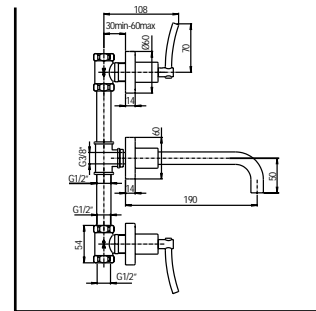

81CR211
Miscelatore monoforo lavabo,
scarico automatico 1"1/4
Mitigeur lavabo, vidage
automatique 1"1/4
Single-lever basin mixer,
1"1/4 pop-up waste
Waschtischmischer, Ab-und
Überlaufgarnitur 1"1/4

81CR211LL
Miscelatore monoforo lavabo, tipo
alto, scarico automatico 1"1/4
Mitigeur lavabo, type haut, vidage
automatique 1"1/4
Single-lever basin mixer, high
model, 1"1/4 pop up waste
Waschtischmischer, hoch type,
Ab-und Überlaufgarnitur 1"1/4

81CR306
Miscelatore monoforo bidet,
scarico automatico 1"1/4
Mitigeur bidet, vidage
automatique 1"1/4
Single-lever bidet mixer,
1"1/4 pop-up waste
Bidetmischer, Ab-und
Überlaufgarnitur 1"1/4

81CR207
Batteria lavabo 3 fori a muro
Melangeur 3 trous mural
Built-in three holes wall
mounted mixer
Wand-Dreiloch-
waschtischbatterie

81CR208
Miscelatore lavabo a muro
Mitigeur lavabo mural
Built-in single-lever wall
mounted mixer
Wand-Waschtischmischer