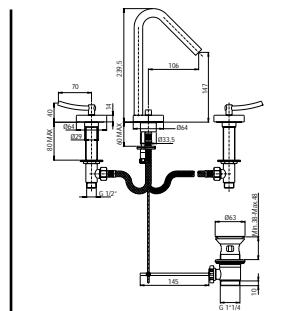

81CR306
 Miscelatore monoforo bidet,
 scarico automatico 1"1/4
 Mitigeur bidet, vidage
 automatique 1"1/4
 Single-lever bidet mixer,
 1"1/4 pop-up waste
 Bidetmischer, Ab-und
 Überlaufgarnitur 1"1/4

81CR207
 Batteria lavabo 3 fori a muro
 Melangeur 3 trous mural
 Built-in three holes wall
 mounted mixer
 Wand-Dreiloch-
 waschtischbatterie

81CR208
 Miscelatore lavabo a muro
 Mitigeur lavabo mural
 Built-in single-lever wall
 mounted mixer
 Wand-Waschtischmischer

81CR214

Batteria lavabo 3 fori con bocca orientabile, scarico 1"1/4
 Melangeur lavabo, bec orientable, vidage automatique 1"1/4
 Three holes basin mixer, swivel spout, 1"1/4 pop-up waste
 Waschtischbatterie, verstellbarauslauf, 1"1/4 Ab- und Überlaufgarnitur