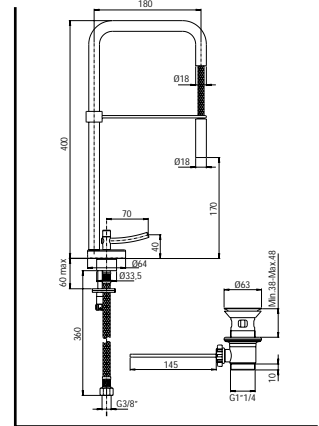

81CR511

Miscelatore doccia esterno 1/2"
 Mitigeur douche apparent 1/2"
 1/2" Single-lever shower mixer
 Brausemischer 1/2"

81CR690

Miscelatore doccia incasso
 Mitigeur douche à encastrer
 Built-in single-lever shower mixer
 Einbau Brausemischer

**81CR691**

Miscelatore doccia
incasso con deviatore
Mitigeur douche à
encastrer avec inverseur
Built-in single-lever
shower mixer with diverter
Einbau Brausemischer
mit Umschalter

**81CR572**

Monoforo lavello bocca tubo.
Mélangeur monotrou évier,
bec tube.
Sink monobloc, tube spout.
Einloch-Spueltischbatterie,
Rohrauslauf.

**81CR557**

Monocomando monoforo
lavello bocca a molla con
asta orientabile.
Mitigeur évier, avec bec a
resort orientable.
Single lever one hole sink
mixer, with spring and
swivel spout.
Einhebelmischer mit
schwenkbaren
Federauslauf.