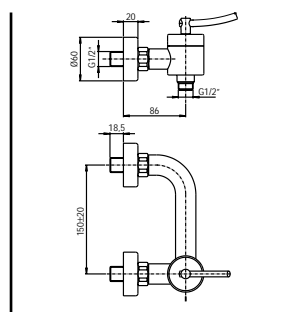

81CR511

Miscelatore doccia esterno 1/2"
Mitigeur douche apparent 1/2"
1/2" Single-lever shower mixer
Brausemischer 1/2"