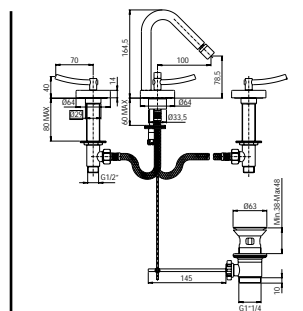

81CR208
 Miscelatore lavabo a muro
 Mitigeur lavabo mural
 Built-in single-lever wall
 mounted mixer
 Wand-Waschtischmischer

81CR214

Batteria lavabo 3 fori con bocca orientabile, scarico 1"1/4
 Melangeur lavabo, bec orientable, vidage automatique 1"1/4
 Three holes basin mixer, swivel spout, 1"1/4 pop-up waste
 Waschtischbatterie, verstellbarauslauf, 1"1/4 Ab- und Überlaufgarnitur

81CR314

Batteria bidet 3 fori con bocca orientabile, scarico 1"1/4
 Melangeur bidet, bec orientable, vidage automatique 1"1/4
 Three holes bidet mixer, swivel spout, 1"1/4 pop-up waste
 Bidetmischer, verstellbarauslauf, 1"1/4 Ab- und Überlaufgarnitur