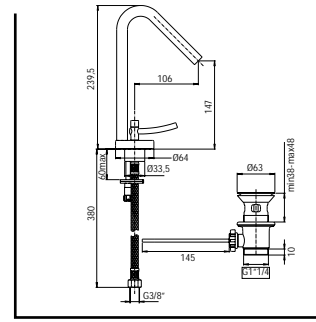

PIXEL

PIXEL

81CR211
 Miscelatore monoforo lavabo,
 scarico automatico 1"1/4
 Mitigeur lavabo, vidage
 automatique 1"1/4
 Single-lever basin mixer,
 1"1/4 pop-up waste
 Waschtischmischer, Ab-und
 Überlaufgarnitur 1"1/4

81CR211LL
 Miscelatore monoforo lavabo, tipo
 alto, scarico automatico 1"1/4
 Mitigeur lavabo, type haut, vidage
 automatique 1"1/4
 Single-lever basin mixer, high
 model, 1"1/4 pop up waste
 Waschtischmischer, hoch type,
 Ab-und Überlaufgarnitur 1"1/4