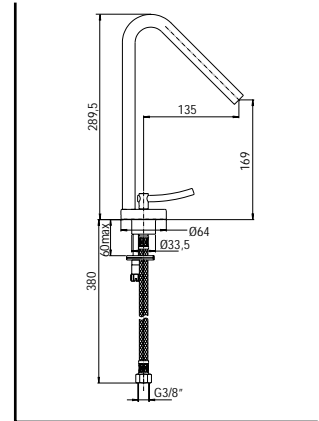

81CR572

Monoforo lavello bocca tubo.
Mélangeur monotrou évier,
bec tube.
Sink monobloc, tube spout.
Einloch-Spueltischbatterie,
Rohrauslauf.

81CR557

Monocomando monoforo
lavello bocca a molla con
asta orientabile.
Mitigeur évier, avec bec a
resort orientable.
Single lever one hole sink
mixer, with spring and
swivel spout.
Einhebelmischer mit
schwenkbaren
Federauslauf.