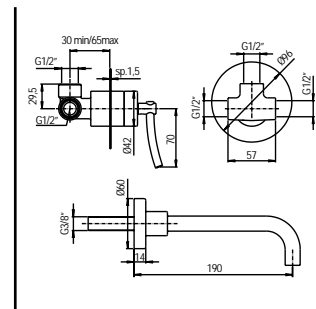

81CR208
Miscelatore lavabo a muro
Mitigeur lavabo mural
Built-in single-lever wall
mounted mixer
Wand-Waschtischmischer