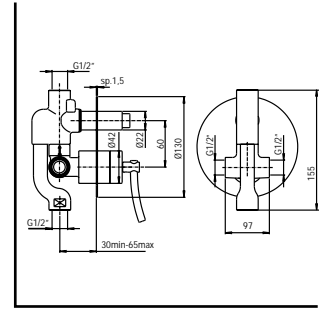

81CR511

Miscelatore doccia esterno 1/2"
 Mitigeur douche apparent 1/2"
 1/2" Single-lever shower mixer
 Brausemischer 1/2"

81CR690

Miscelatore doccia incasso
 Mitigeur douche à encastrer
 Built-in single-lever shower mixer
 Einbau Brausemischer

**81CR691**

Miscelatore doccia
incasso con deviatore
Mitigeur douche à
encastrer avec inverseur
Built-in single-lever
shower mixer with diverter
Einbau Brausemischer
mit Umschalter

**81CR572**

Monoforo lavello bocca tubo.
Mélangeur monotrou évier,
bec tube.
Sink monobloc, tube spout.
Einloch-Spueltischbatterie,
Rohrauslauf.