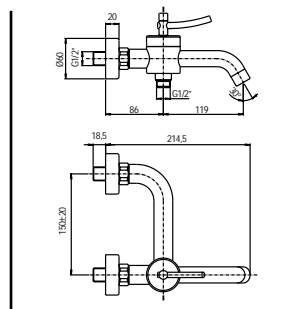

81CR111

Miscelatore vasca esterno con insieme doccia "Duplex"
Mitigeur bain-douche apparent avec garniture douche "Duplex"
Single-lever bath shower mixer with "Duplex" shower set
Bademischer mit Brausegarnitur System "Duplex"