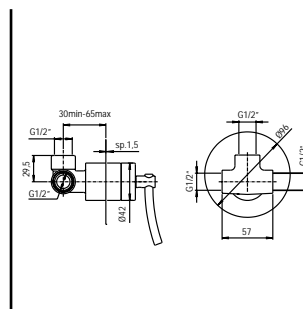

81CR511

Miscelatore doccia esterno 1/2"
 Mitigeur douche apparent 1/2"
 1/2" Single-lever shower mixer
 Brausemischer 1/2"

81CR690

Miscelatore doccia incasso
 Mitigeur douche à encastrer
 Built-in single-lever shower mixer
 Einbau Brausemischer