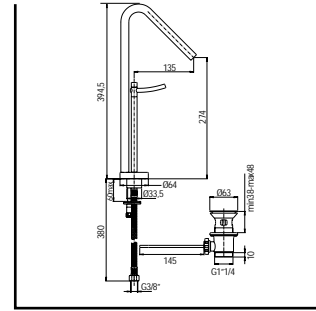

PIXEL

PIXEL

81CR211
 Miscelatore monoforo lavabo,
 scarico automatico 1"1/4
 Mitigeur lavabo, vidage
 automatique 1"1/4
 Single-lever basin mixer,
 1"1/4 pop-up waste
 Waschtischmischer, Ab-und
 Überlaufgarnitur 1"1/4

81CR211LL
 Miscelatore monoforo lavabo, tipo
 alto, scarico automatico 1"1/4
 Mitigeur lavabo, type haut, vidage
 automatique 1"1/4
 Single-lever basin mixer, high
 model, 1"1/4 pop up waste
 Waschtischmischer, hoch type,
 Ab-und Überlaufgarnitur 1"1/4