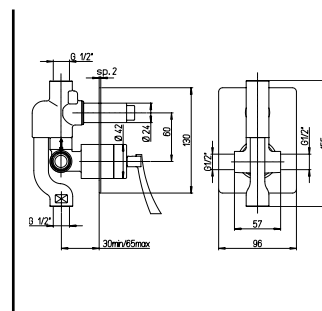

CRUX

CRUX

Informazioni tecniche
Technical informations

82CR691
Miscelatore doccia
incasso con deviatore
Mitigeur douche à
encastrer avec inverseur
Built-in single-lever
shower mixer with diverter
Einbau Brausemischer
mit Umschalter