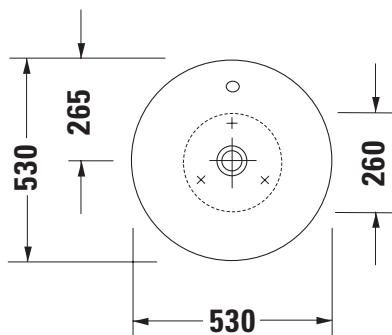

Design: Philippe Starck

- GB Washbowl
- F Vasque
- NL Wastafel kom
- I Bacinella
- E Bowl Starck 1 # 040853..00

20 ⁷/₈ inches
 Ø 530 mm

 Technical Data

Technical data on previous page ·
 Informations techniques à la page précédente ·
 Technische gegevens zie vorige blz ·
 Informazioni tecniche alla pagina precedente ·
 Informaciones técnicas en la pagina anterior

 Technical Drawing

Scale 1 : 20

∩ in combination with siphon # 0050361000.
 ‡ dependent on vanity unit

Design: Philippe Starck

- GB** Washbowl
- F** Vasque
- NL** Wastafel kom
- I** Bacinella
- E** Bowl **Starck 1 # 040833..00**

13 inches
Ø 330 mm

Technical Data	
#	0408330000
Without tap platform, with overflow · Sans plage, avec trop-plein · Zonder kraanwerkplateau, met overloop · Senza fori per la rubinetteria, con troppopieno · Sin plataforma, con rebosadero	
mm	Ø 330
kg	4,8
Accessories	→ Page 1
Installation	Glued in · Collée · Montage gekleefd · Montaggio con collante · Se pega
Colours	00