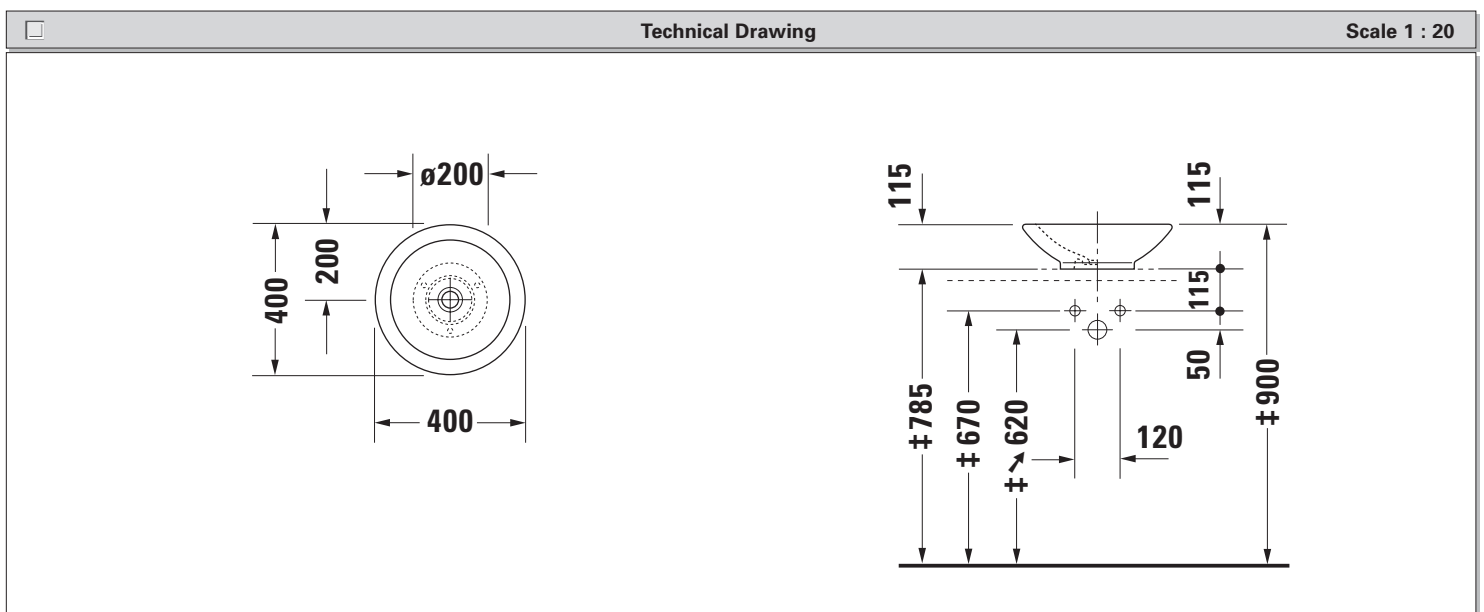

1. **GB** Washbowl
   F Vasque
   NL Wastafel kom
   I Bacinella
   E Bowl **Bagnella # 0451400000**

15 ³/₄ inches
Ø 400 mm

Technical Data	
#	0451400000
	Without tap platform, without overflow · Sans plage, sans trop-plein · Zonder kraanwerkplatplateau, zonder overloop · Senza fori per la rubinetteria, senza troppopieno · Sin plataforma, sin rebosadero
mm	Ø 400
kg	8,0
Accessories	Slotted waste · Bonde · Afvoerventiel · Piletta a scarico libero · Sombrero de desagüe, # 0050241000
Installation	inclusive · inclus · inclusief · incluso · incluida
Colours	00