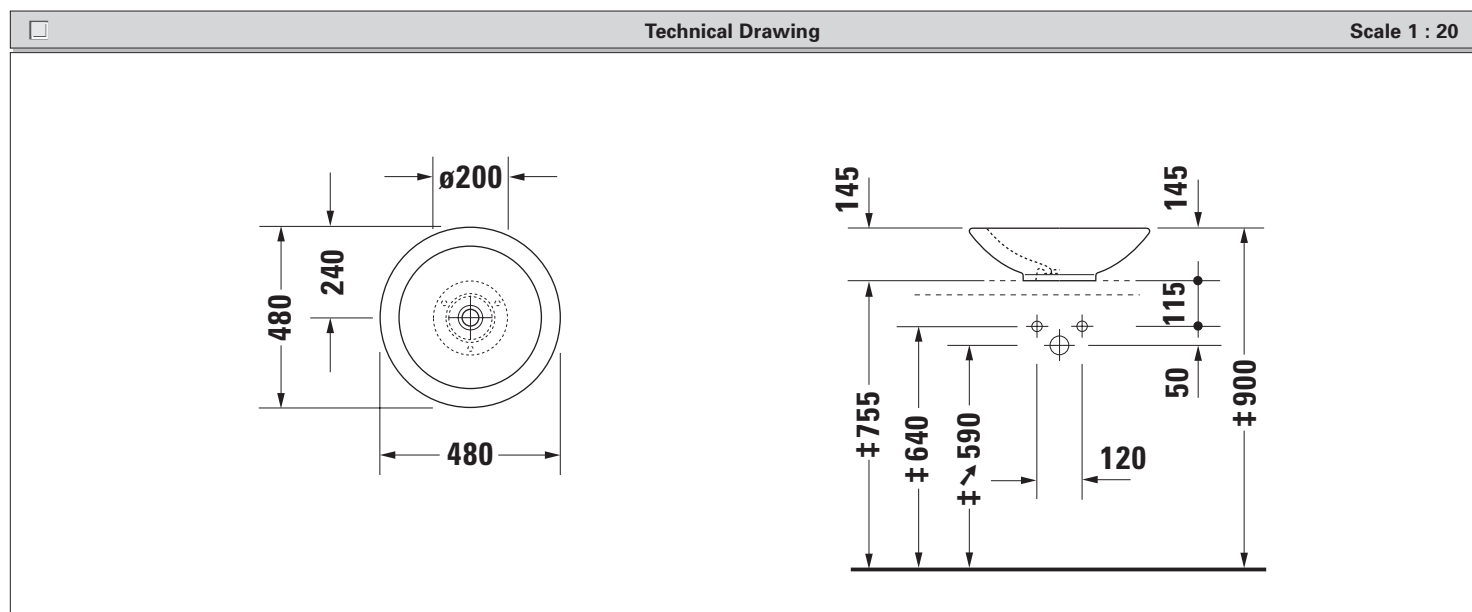

- GB** Washbowl
F Vasque
NL Wastafel kom
I Bacinella
E Bowl **Bagnella # 0451400000**

15 ³/₄ inches
 Ø 400 mm

Technical Data	
#	0451400000
	Without tap platform, without overflow · Sans plage, sans trop-plein · Zonder kraanwerkplatplateau, zonder overloop · Senza fori per la rubinetteria, senza troppopieno · Sin plataforma, sin rebosadero
mm	Ø 400
kg	8,0
Accessories	Slotted waste · Bonde · Afvoerventiel · Piletta a scarico libero · Sombrero de desagüe, # 0050241000
Installation	inclusive · inclus · inclusief · incluso · incluida
Colours	00

- GB** Washbowl
 F Vasque
 NL Wastafel kom
 I Bacinella
 E Bowl **Bagnella # 0451480000**

18 ⁷/₈ inches
 Ø 480 mm

Technical Data	
#	0451480000
	Without tap platform, without overflow · Sans plage, sans trop-plein · Zonder kraanwerkplatplateau, zonder overloop · Senza fori per la rubinetteria, senza troppopieno · Sin plataforma, sin rebosadero
mm	Ø 480
kg	9,5
Accessories	Slotted waste · Bonde · Afvoerventiel · Piletta a scarico libero · Sombrero de desagüe, # 0050241000
Installation	inclusive · inclus · inclusief · incluso · incluida
Colours	00