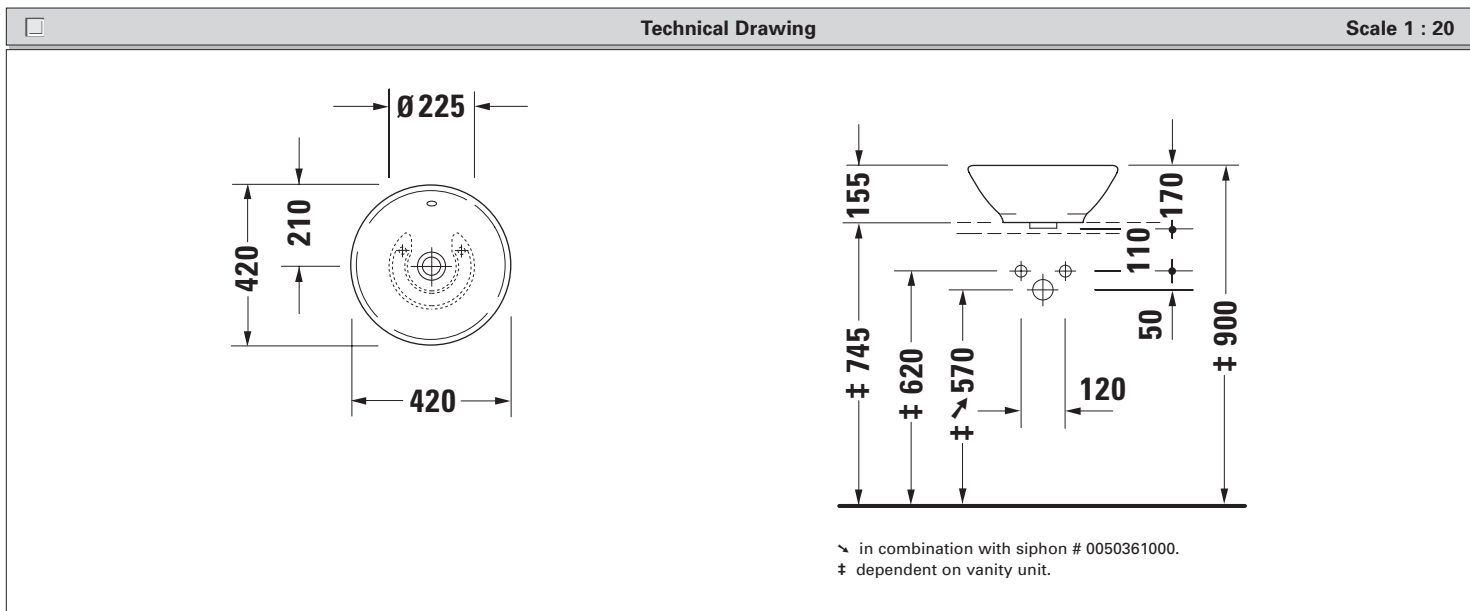

Technical Data	
imprescindible con grifería de pared, # 005031**00	
Pop-up basin waste with vertical lever in combination with wall-mounted taps and Duravit bathroom furniture · Vidage à clapet commande verticale, obligatoire avec une robinetterie murale combinée à un meuble Duravit · Kniehevelventiel, aan te brengen vertical in verbinding met wandmengkraan · Piletta con leva a comando manuale verticale, cromata, obbligatoria in combinazione con rubinetteria a parete, basi sottolavabo/e/o consolle attrezzate Duravit · Válvula de desagüe, accionamiento vertical, imprescindible con grifería de pared y muebles de baño Duravit, # 005051**00	
Info	** 10 – Chrom · chromé · chroom · Cromo · cromo ** 65 – satinox
Installation	inclusive · inclus · inclusief · incluso · incluida
Colours	00