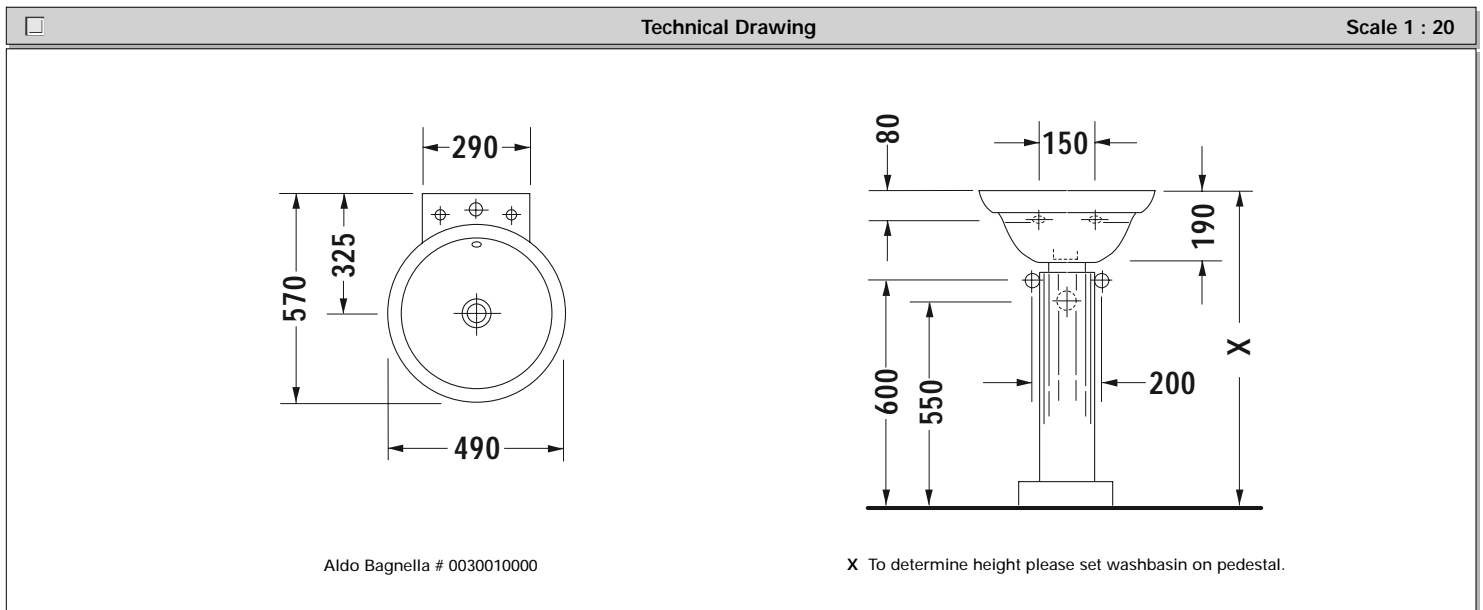

Design: Dieter Sieger

- GB Washbasin
- F Lavabo
- NL Wastafel
- I Lavabo
- E Lavabo # 0340490000

19 1/4 inches
|← 490 mm →|

<input type="checkbox"/> Technical Data	
#	0340490000
Tap holes	→ Page 1-5 ● ● ●
mm	490 x 570
kg	13,5
Accessories	Pedestal with porcelain base · Colonne sur socle en céramique · Zuil op sokkel in keramiek · Colonna su zoccolo in ceramica · Pedestal sobre base cerámica,
	# 0863080000
Installation	# 0067041000
Colours	00

<input type="checkbox"/> Technical Drawing	Scale 1 : 20
Giulia Bagnella # 0863080000	X To determine height please set washbasin on pedestal.

Design: Dieter Sieger

- GB Pedestal
- F Colonne
- NL Zuil
- I Colonna
- E Pedestal # 0030010000 / 0863080000

- GB** Washbasin
- F** Lavabo
- NL** Wastafel
- I** Lavabo
- E** Lavabo # 0451400000

15 3/4 inches
 ← 400 mm →

Technical Data	
#	0451400000
	Without tap platform, without overflow · Sans plage, sans trop-plein · Zonder kraanwerkplatplateau, zonder overloop · Senza rialzo per rubinetto, senza troppopieno · Sin plataforma, sin rebosadero
mm	400
kg	8,0
Accessories	Slotted waste · Bonde · Afvoerventiel · Piletta · Tapón de desagüe, # 0050241000
Installation	inclusive · inclus · inclusief · incluso · incluido
Colours	00

Design: Dieter Sieger

- GB Washbasin
- F Lavabo
- NL Wastafel
- I Lavabo
- E Lavabo # 0451480000

18 ⁷/₈ inches
← 480 mm →

□ Technical Data	
#	0451480000
	Without tap platform, without overflow · Sans plage, sans trop-plein · Zonder kraanwerkplatplateau, zonder overloop · Senza rialzo per rubinetto, senza troppopieno · Sin plataforma, sin rebosadero
mm	480
kg	9,5
Accessories	Slotted waste · Bonde · Afvoerventiel · Piletta · Tapón de desagüe, # 0050241000
Installation	inclusive · inclus · inclusief · incluso · incluido
Colours	00