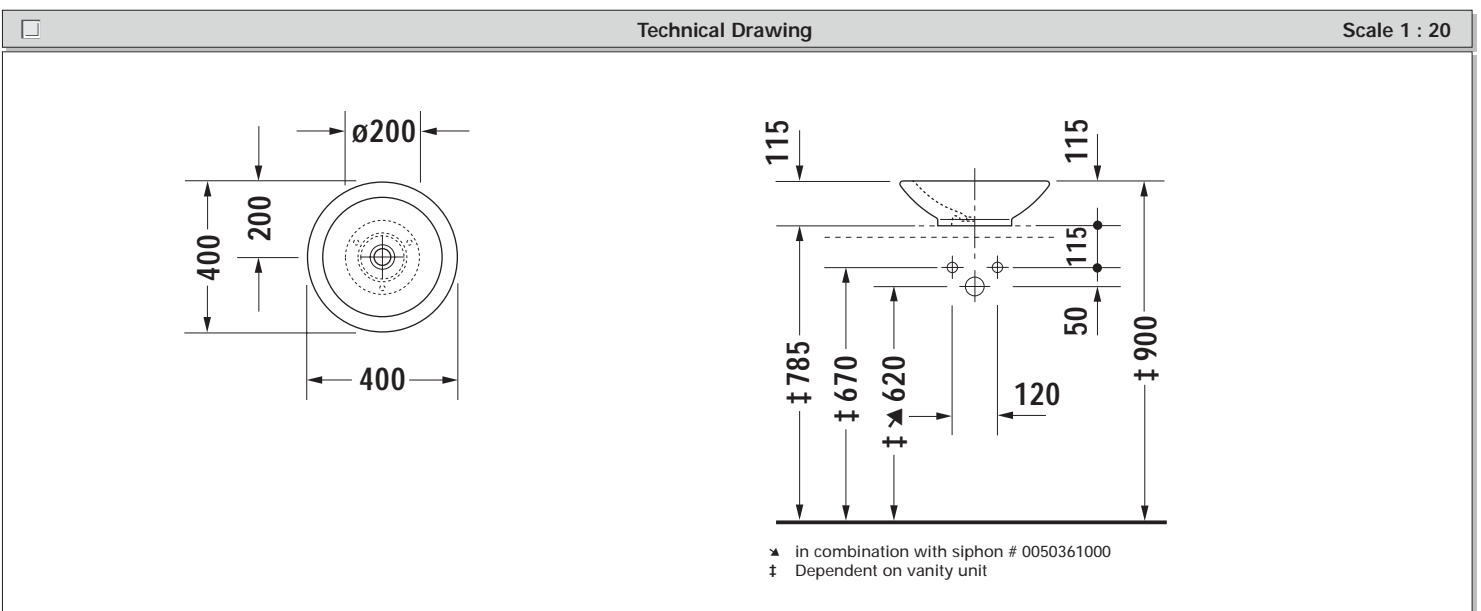

Technical Data	
#	Aldo: 0030010000/Giulia: 0863080000
kg	13,5/8,2
Installation	# 0067041000
Colours	Aldo: Chrome on black base · Laiton chromé sur socle noir · Chroom op zwarte sokkel · Cromato su zoccolo nero · Cromado sobre base negra Giulia: White · Blanc · Wit · Bianco · Blanco
	00

- GB** Washbasin
- F** Lavabo
- NL** Wastafel
- I** Lavabo
- E** Lavabo # 0451400000

15 3/4 inches
 ← 400 mm →

Technical Data	
#	0451400000
	Without tap platform, without overflow · Sans plage, sans trop-plein · Zonder kraanwerkplatplateau, zonder overloop · Senza rialzo per rubinetto, senza troppopieno · Sin plataforma, sin rebosadero
mm	400
kg	8,0
Accessories	Slotted waste · Bonde · Afvoerventiel · Piletta · Tapón de desagüe, # 0050241000
Installation	inclusive · inclus · inclusief · incluso · incluido
Colours	00

Design: Dieter Sieger

- GB Washbasin
- F Lavabo
- NL Wastafel
- I Lavabo
- E Lavabo # 0451480000

18 ⁷/₈ inches
← 480 mm →

□ Technical Data	
#	0451480000
	Without tap platform, without overflow · Sans plage, sans trop-plein · Zonder kraanwerkplatplateau, zonder overloop · Senza rialzo per rubinetto, senza troppopieno · Sin plataforma, sin rebosadero
mm	480
kg	9,5
Accessories	Slotted waste · Bonde · Afvoerventiel · Piletta · Tapón de desagüe, # 0050241000
Installation	inclusive · inclus · inclusief · incluso · incluido
Colours	00