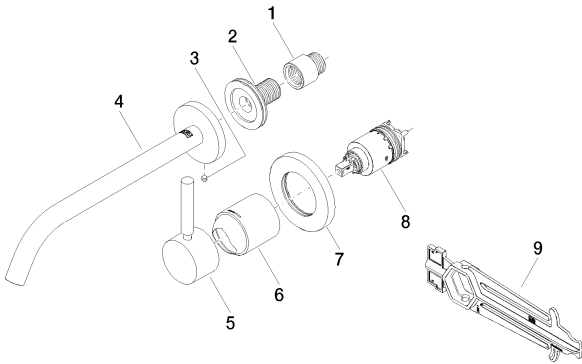

## Washbasin - Meta

Wall-mounted single-lever basin mixer without pop-up waste - polished chrome

Article number: 36 861 660-00

### Spare parts list

No.	Item Number	Name	Quantity used
1	09 24 03 072 10 90	nipple	1
2	09 24 03 280 90	nipple	1
3	09 31 11 112 90	pin	1
4	90 28 22 324 00-00	spout	1
5	90 20 66 007 00-00	handle	1
6	09 11 02 288-00	cover	1
7	90 27 62 011 00-00	rosette	1
8	90 15 05 064 01 90	cartridge	1
9	09 30 09 064 90	key	1